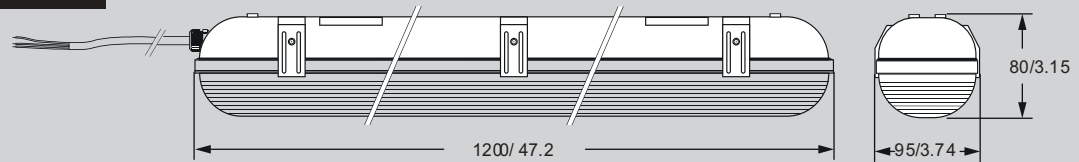

Grandeur	Size	2FT / 4FT / 8FT
Puissance	Wattage	M25W / M50W / M100W
5CCT		3500 K/4000 K/5000 K/ 5700 K/6500K (Selectable)
Efficacité	Efficiency	125-130lm/W
Lumens		1500-12500lm
Angle de faisceau	Beam Angle	120°
Tension d'entrée	Input Voltage	120-347V AC
Gamme de fréquences	Frequency Range	50/60Hz
CRI		>80
PF		>0.9
THD		<=20%
Atténuation	Dimming	0-10V DC
IP Rate		IP65
Durée de vie	Lifetime	50,000 hours
température de fonctionnement	Operating Temperature	-4°F to 113°F (-2.0°C to 45°C)

INFORMATIONS SUR LE POIDS WEIGHT INFORMATION

1 Pièce 4FT

4.1 lbs.

4FT

	25W,		3250lm,		3500 K,		
	30W,		3750lm,		4000 K,		
JL-VAP-4FT-M50W-C CT	4FT	35W,	120-347V	4375lm,	125-130lm/W	5000 K,	0-10V
		40W,		5000lm,		5700 K,	
		50W		6250 lm		6500 K,	
		(Selectable)				(Selectable)	ETL/DLC